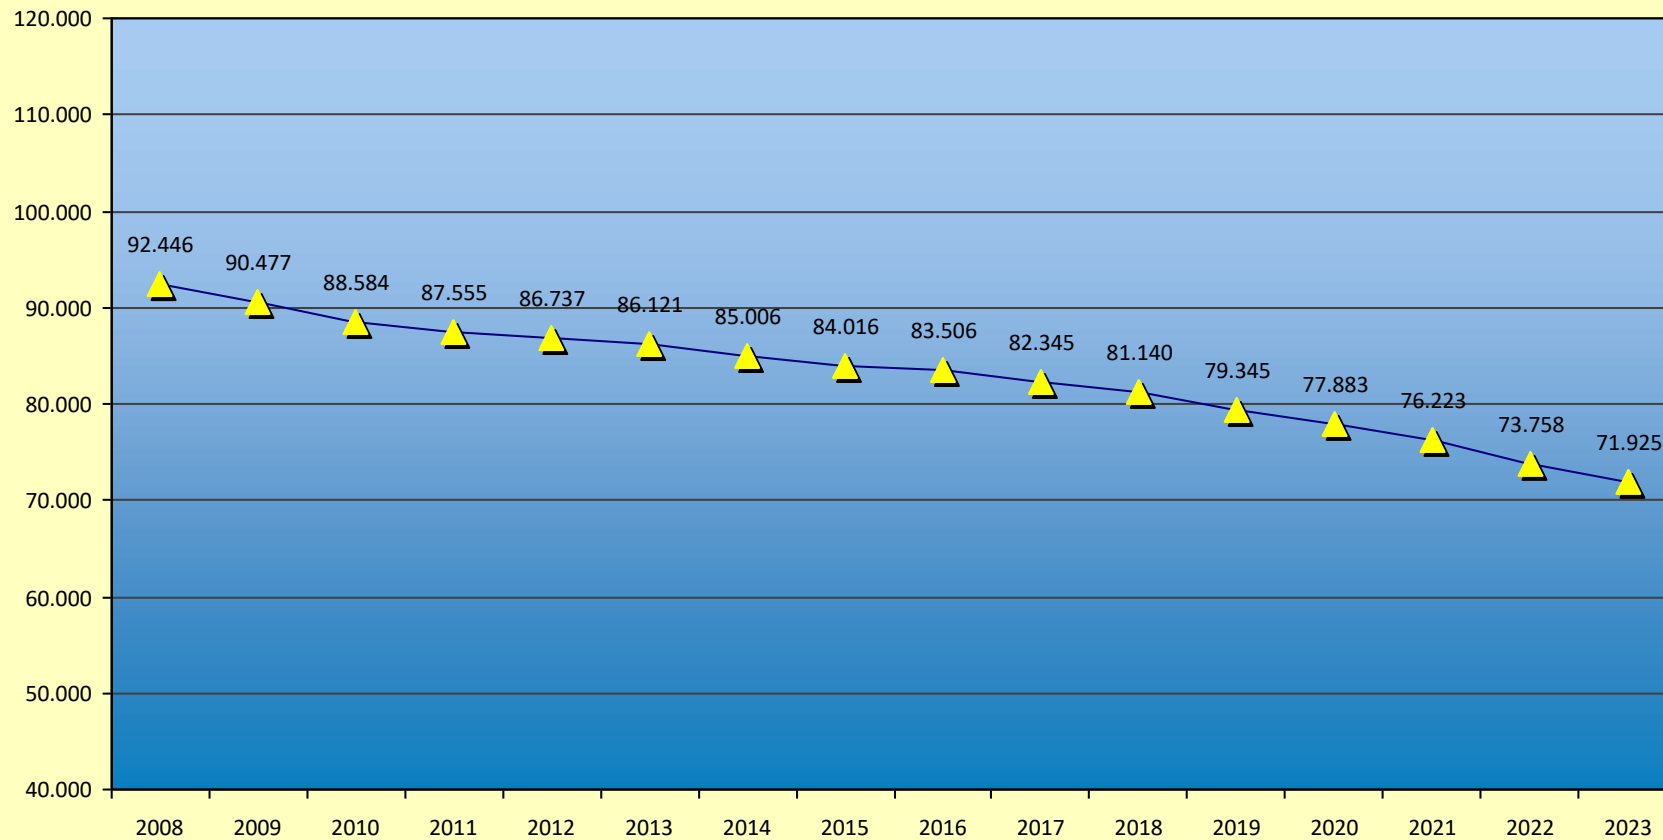

Katholiken im Bistum Magdeburg

Quelle: Bistum Magdeburg | Meldewesen

13.06.2024

Gottesdienstbesucher im Bistum Magdeburg

(Durschnitt am Sonntag einschl. Vorabendmessen)

Quelle: Bistum Magdeburg | Meldewesen

13.06.2024

Taufen im Bistum Magdeburg

Quelle: Bistum Magdeburg | Meldewesen

Kindertaufen im Bistum Magdeburg

(bis zum vollendeten 14. Lebensjahr)

Quelle: Bistum Magdeburg | Meldewesen

Erwachsenentaufen im Bistum Magdeburg