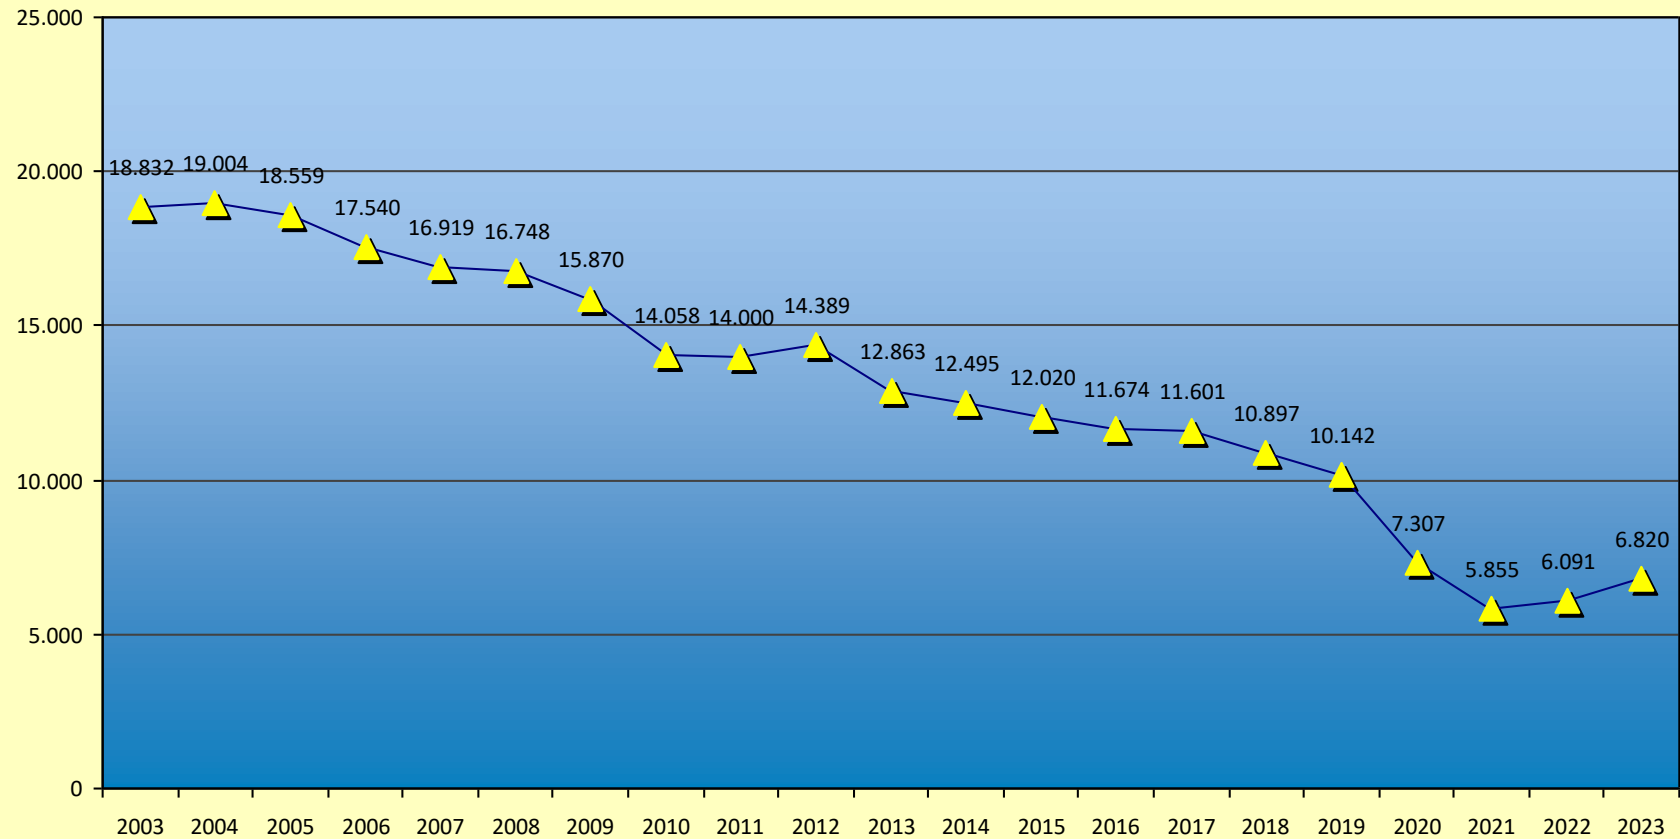

Katholiken im Bistum Magdeburg

Quelle: Bistum Magdeburg | Meldewesen

13.06.2024

Gottesdienstbesucher im Bistum Magdeburg

(Durschnitt am Sonntag einschl. Vorabendmessen)

Quelle: Bistum Magdeburg | Meldewesen

13.06.2024

Taufen im Bistum Magdeburg

Quelle: Bistum Magdeburg | Meldewesen

Kindertaufen im Bistum Magdeburg

(bis zum vollendeten 14. Lebensjahr)

Quelle: Bistum Magdeburg | Meldewesen

Erwachsenentaufen im Bistum Magdeburg