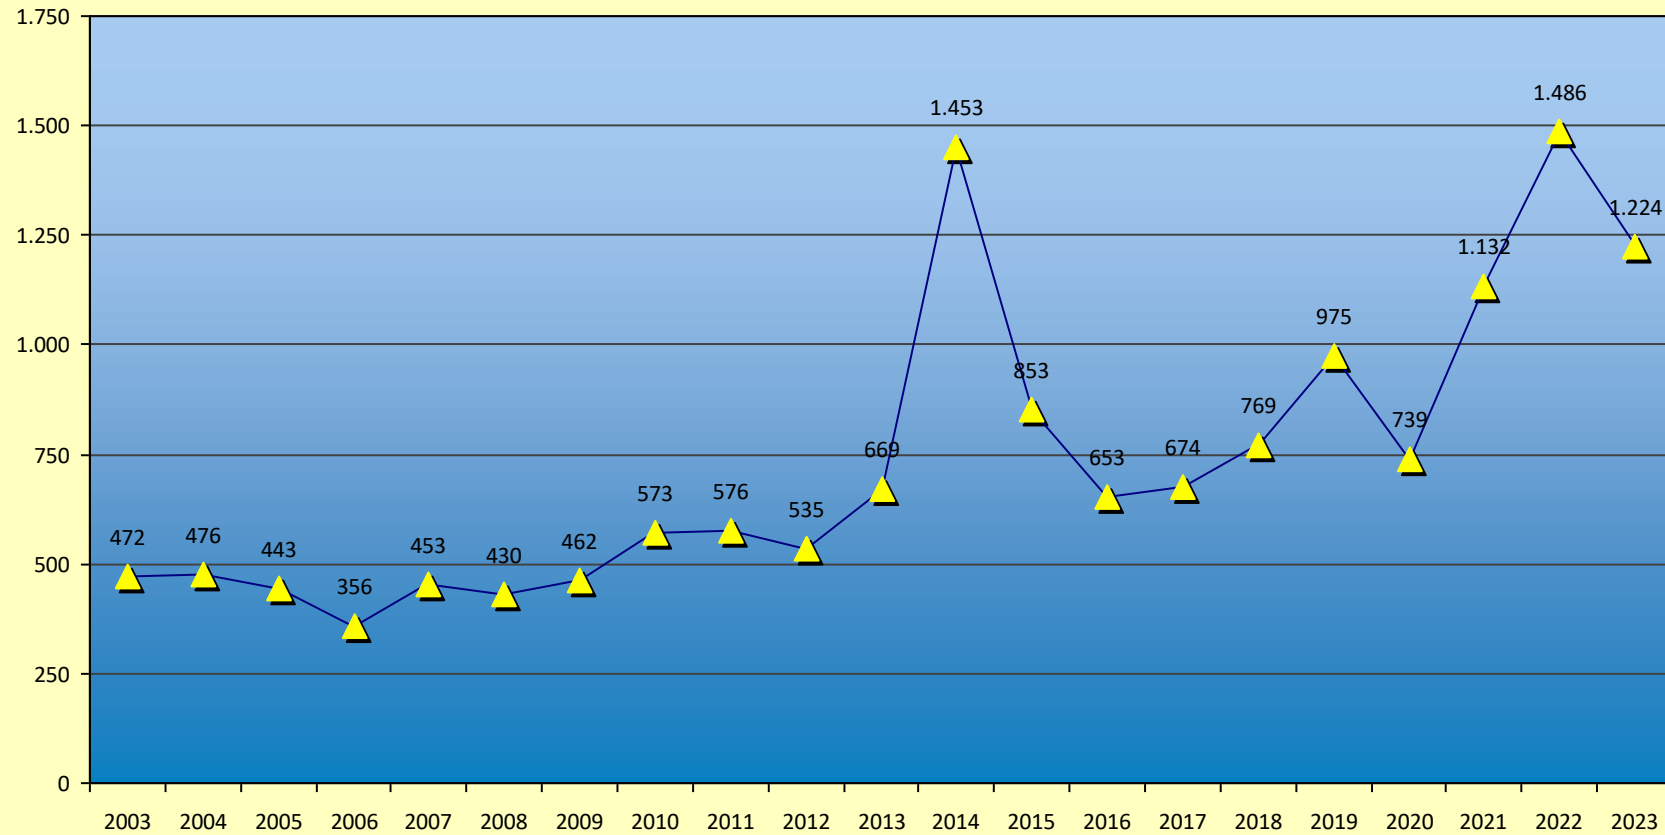

13.06.2024

Taufen im Bistum Magdeburg

Quelle: Bistum Magdeburg | Meldewesen

Kindertaufen im Bistum Magdeburg

(bis zum vollendeten 14. Lebensjahr)

Quelle: Bistum Magdeburg | Meldewesen

Erwachsenentaufen im Bistum Magdeburg

13.06.2024

Trauungen im Bistum Magdeburg

Quelle: Bistum Magdeburg | Meldewesen

13.06.2024

Eintritte im Bistum Magdeburg

Quelle: Bistum Magdeburg | Meldewesen

13.06.2024

Wiederaufnahmen im Bistum Magdeburg (Rekonziliationen)

Quelle: Bistum Magdeburg | Meldewesen

13.06.2024

Kirchliche Bestattungen im Bistum Magdeburg

Quelle: Bistum Magdeburg | Meldewesen

13.06.2024

Kirchenaustritte im Bistum Magdeburg

Quelle: Bistum Magdeburg | Meldewesen

13.06.2024