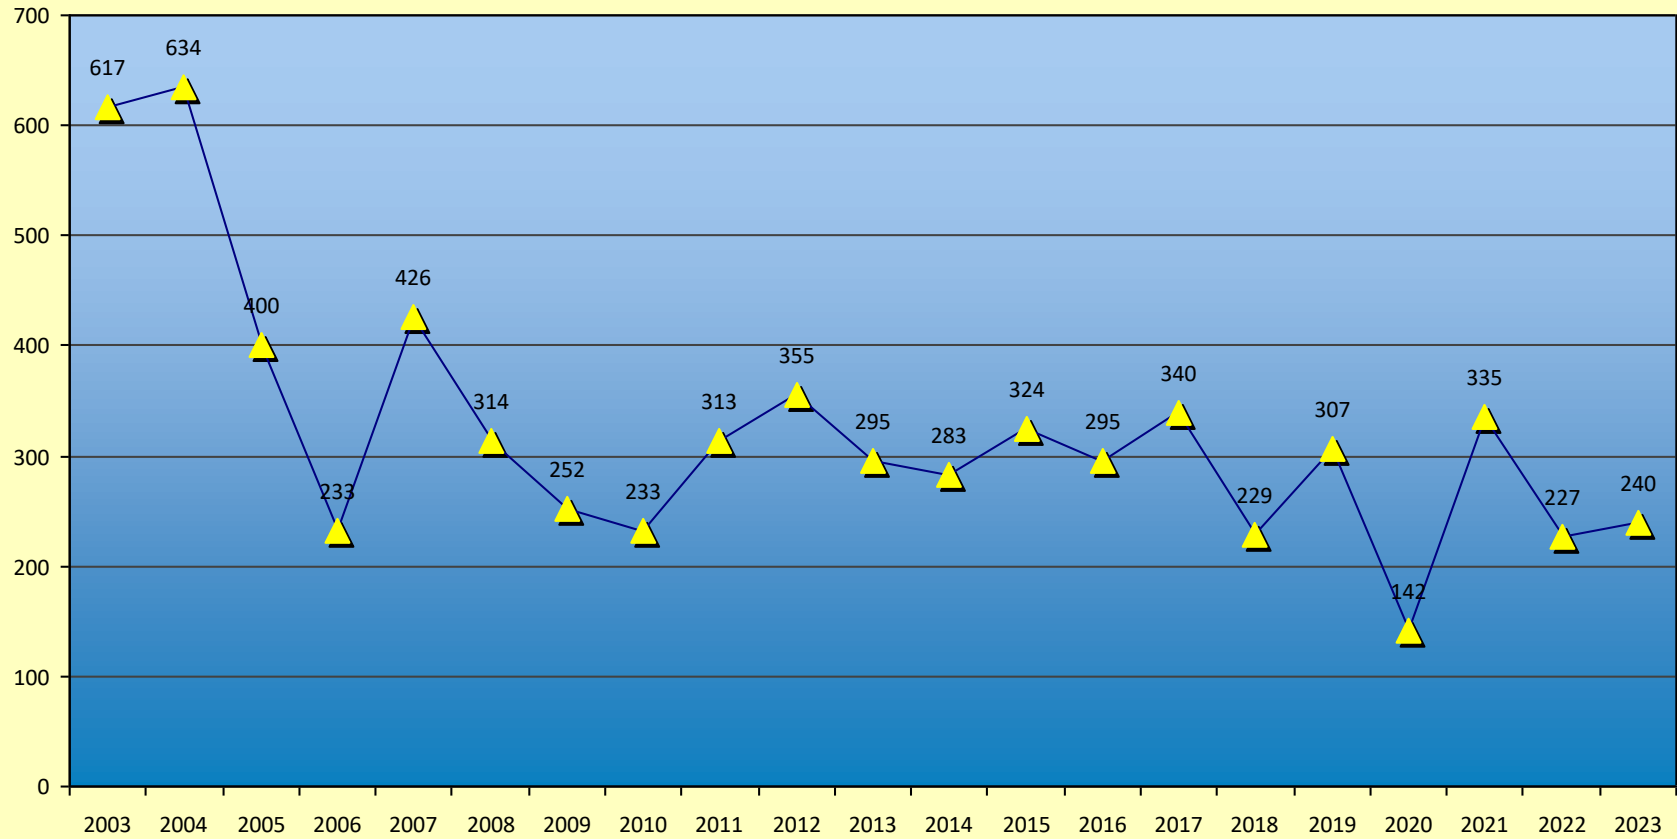

Katholiken im Bistum Magdeburg

Quelle: Bistum Magdeburg | Meldewesen

13.06.2024

Gottesdienstbesucher im Bistum Magdeburg

(Durschnitt am Sonntag einschl. Vorabendmessen)

Quelle: Bistum Magdeburg | Meldewesen

13.06.2024

Taufen im Bistum Magdeburg

Quelle: Bistum Magdeburg | Meldewesen

Kindertaufen im Bistum Magdeburg

(bis zum vollendeten 14. Lebensjahr)

Quelle: Bistum Magdeburg | Meldewesen

Erwachsenentaufen im Bistum Magdeburg

(ab dem vollendeten 14. Lebensjahr)

Quelle: Bistum Magdeburg | Meldewesen

13.06.2024

Erstkommunionen im Bistum Magdeburg

Quelle: Bistum Magdeburg | Meldewesen

Firmungen im Bistum Magdeburg

Quelle: Bistum Magdeburg | Meldewesen