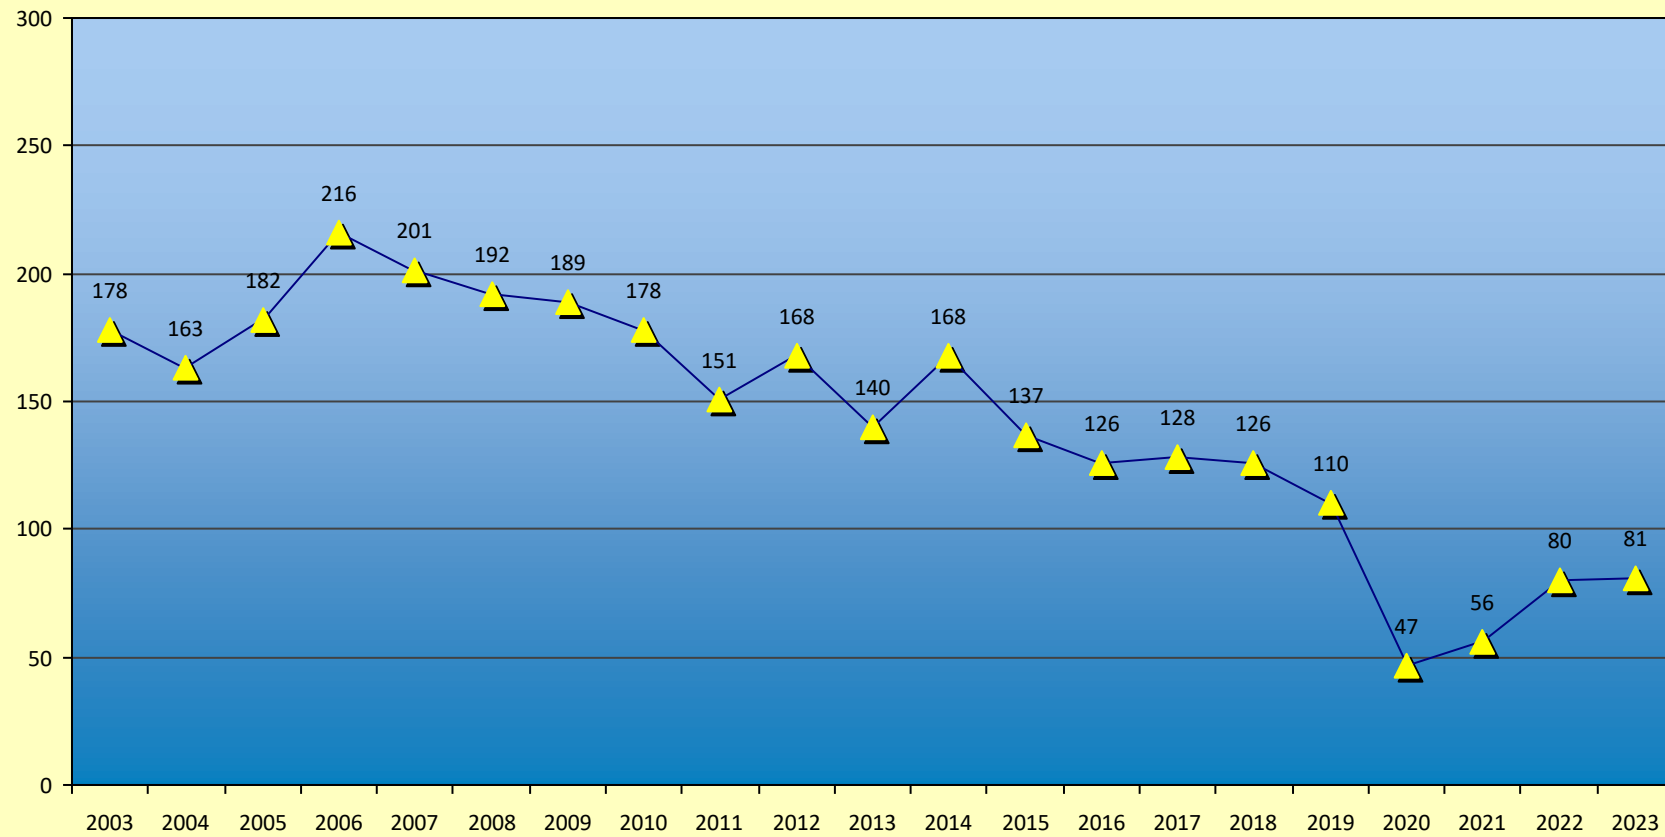

Trauungen im Bistum Magdeburg

Quelle: Bistum Magdeburg | Meldewesen

13.06.2024