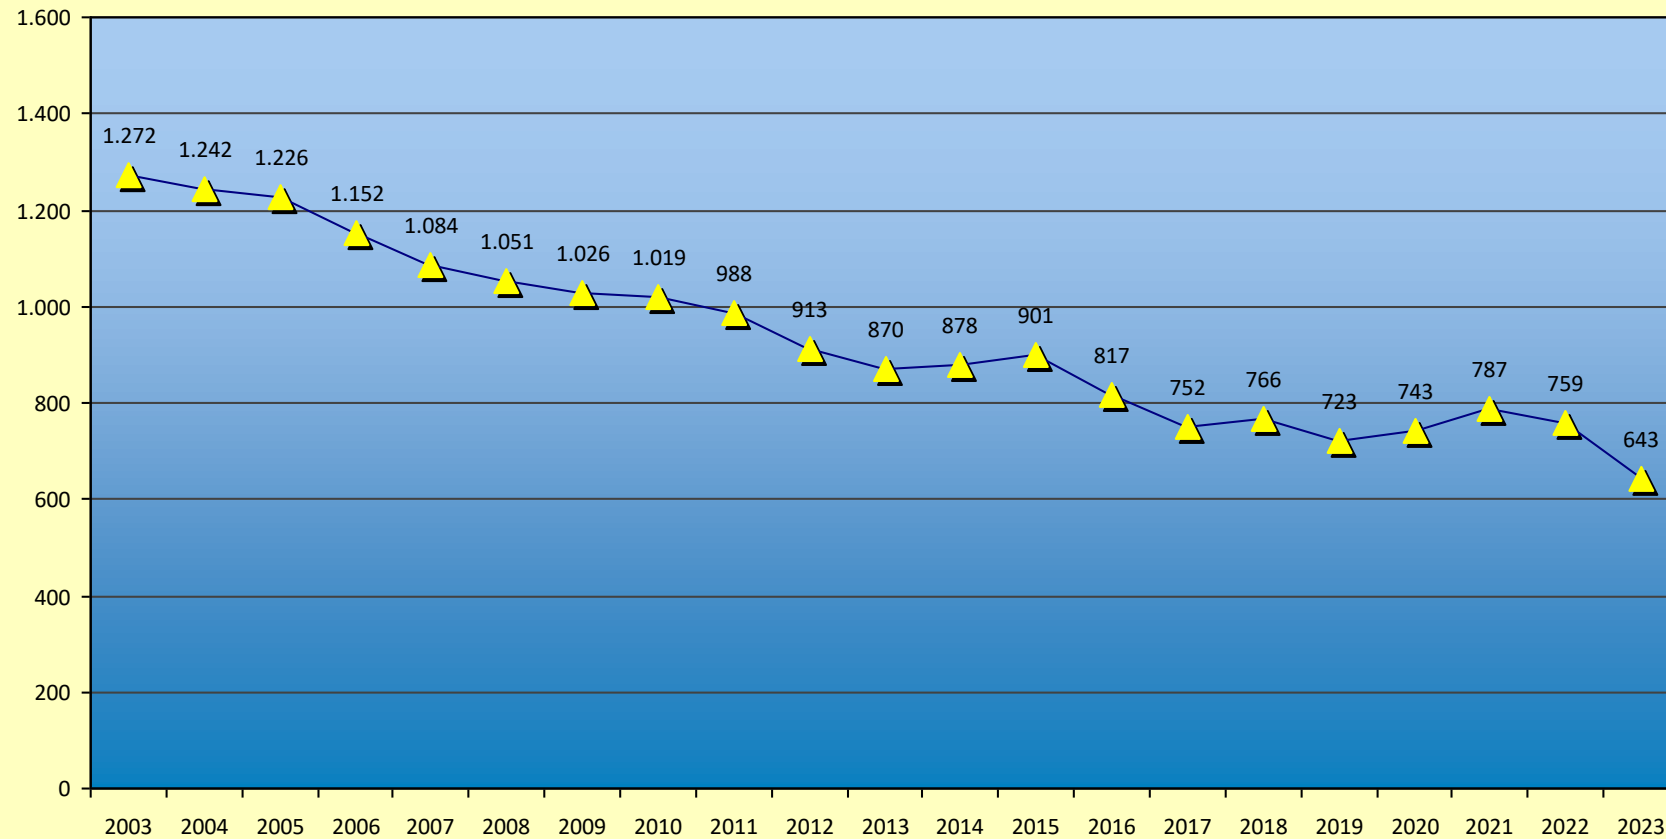

Kirchliche Bestattungen im Bistum Magdeburg

Quelle: Bistum Magdeburg | Meldewesen

13.06.2024