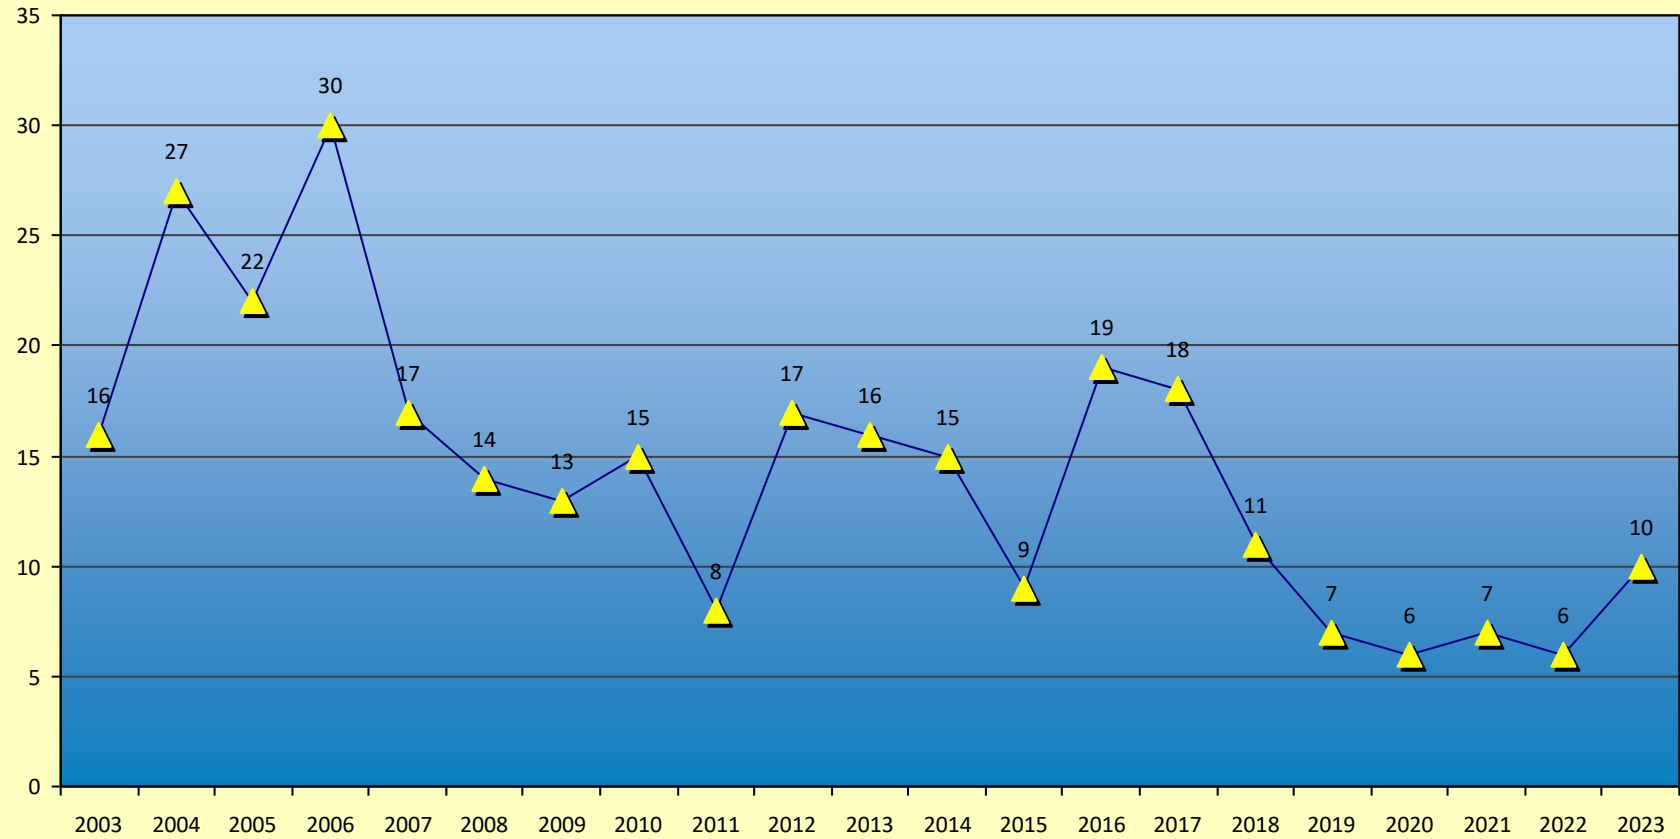

13.06.2024

Taufen im Bistum Magdeburg

Quelle: Bistum Magdeburg | Meldewesen

Kindertaufen im Bistum Magdeburg

(bis zum vollendeten 14. Lebensjahr)

Quelle: Bistum Magdeburg | Meldewesen

Erwachsenentaufen im Bistum Magdeburg

(ab dem vollendeten 14. Lebensjahr)

Quelle: Bistum Magdeburg | Meldewesen

13.06.2024

Erstkommunionen im Bistum Magdeburg

Quelle: Bistum Magdeburg | Meldewesen

Firmungen im Bistum Magdeburg

Quelle: Bistum Magdeburg | Meldewesen

13.06.2024

Trauungen im Bistum Magdeburg

Quelle: Bistum Magdeburg | Meldewesen

13.06.2024

Eintritte im Bistum Magdeburg

Quelle: Bistum Magdeburg | Meldewesen

13.06.2024

Wiederaufnahmen im Bistum Magdeburg (Rekonziliationen)