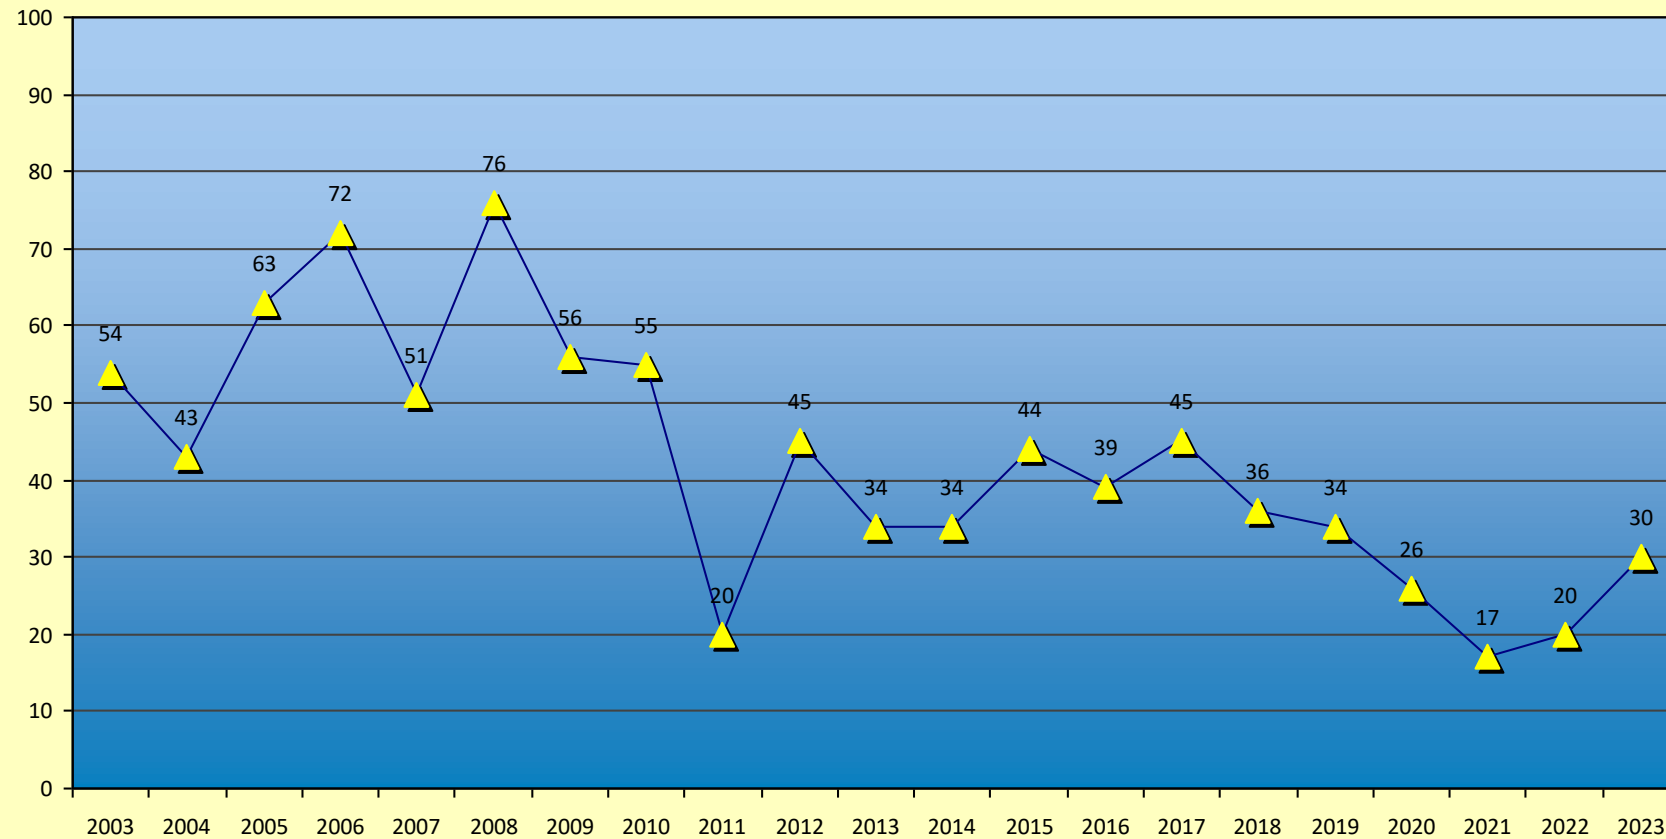

Katholiken im Bistum Magdeburg

Quelle: Bistum Magdeburg | Meldewesen

13.06.2024

Gottesdienstbesucher im Bistum Magdeburg

(Durschnitt am Sonntag einschl. Vorabendmessen)

Quelle: Bistum Magdeburg | Meldewesen

13.06.2024

Taufen im Bistum Magdeburg

Quelle: Bistum Magdeburg | Meldewesen

Kindertaufen im Bistum Magdeburg

(bis zum vollendeten 14. Lebensjahr)

Quelle: Bistum Magdeburg | Meldewesen

Erwachsenentaufen im Bistum Magdeburg

(ab dem vollendeten 14. Lebensjahr)

Quelle: Bistum Magdeburg | Meldewesen

13.06.2024

Erstkommunionen im Bistum Magdeburg

Quelle: Bistum Magdeburg | Meldewesen

Firmungen im Bistum Magdeburg

Quelle: Bistum Magdeburg | Meldewesen