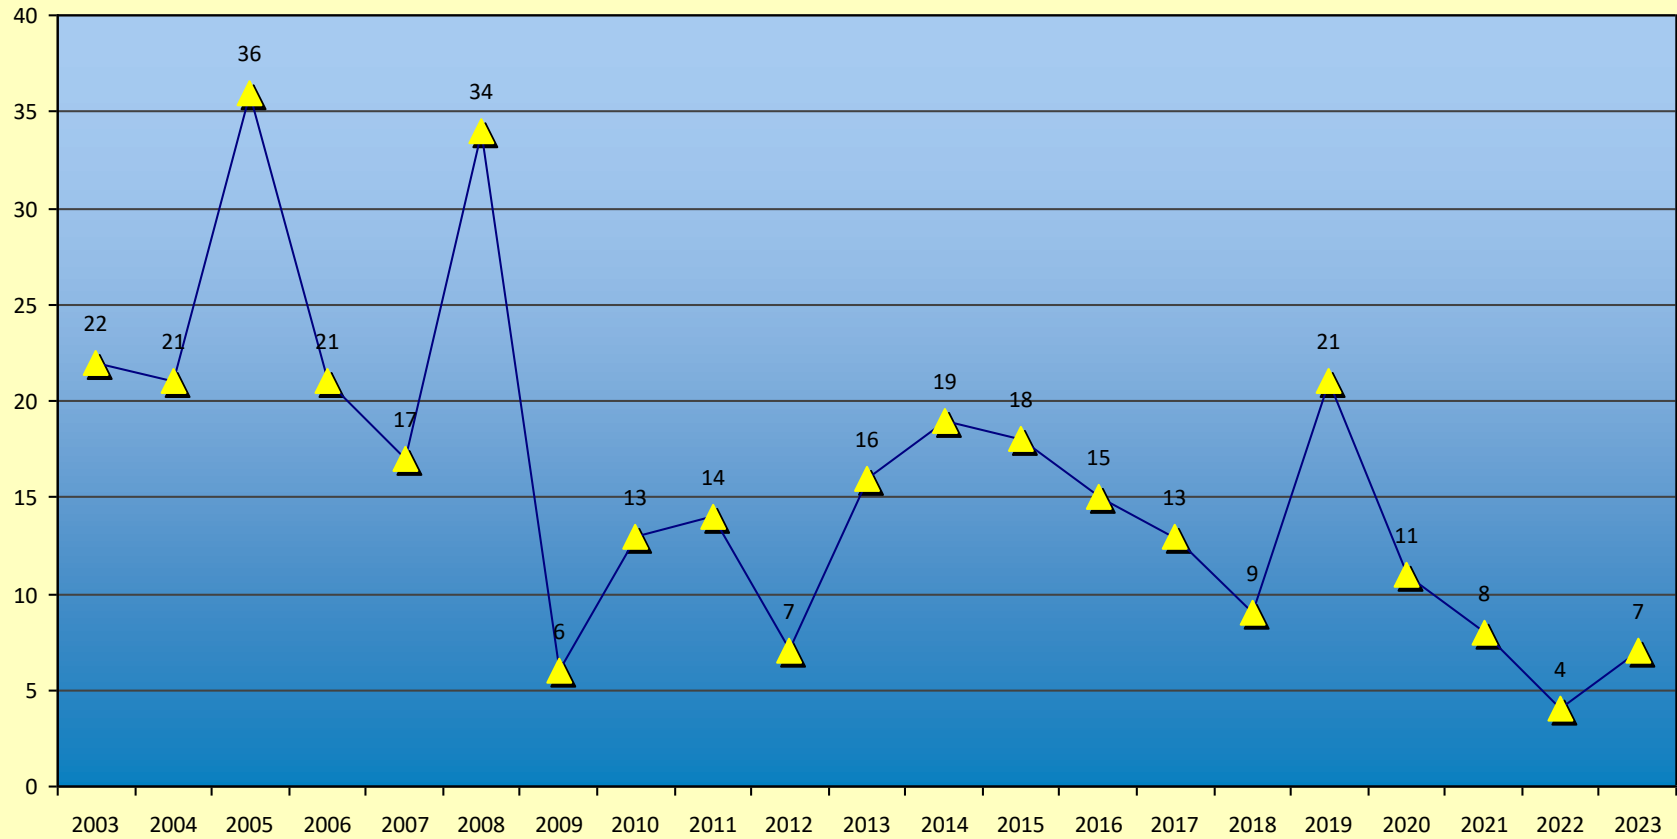

13.06.2024

Taufen im Bistum Magdeburg

Quelle: Bistum Magdeburg | Meldewesen

Kindertaufen im Bistum Magdeburg

(bis zum vollendeten 14. Lebensjahr)

Quelle: Bistum Magdeburg | Meldewesen

Erwachsenentaufen im Bistum Magdeburg

(ab dem vollendeten 14. Lebensjahr)

Quelle: Bistum Magdeburg | Meldewesen

13.06.2024

Erstkommunionen im Bistum Magdeburg

Quelle: Bistum Magdeburg | Meldewesen

Firmungen im Bistum Magdeburg

Quelle: Bistum Magdeburg | Meldewesen

13.06.2024

Trauungen im Bistum Magdeburg

Quelle: Bistum Magdeburg | Meldewesen

13.06.2024

Eintritte im Bistum Magdeburg

Quelle: Bistum Magdeburg | Meldewesen

13.06.2024

Wiederaufnahmen im Bistum Magdeburg (Rekonziliationen)