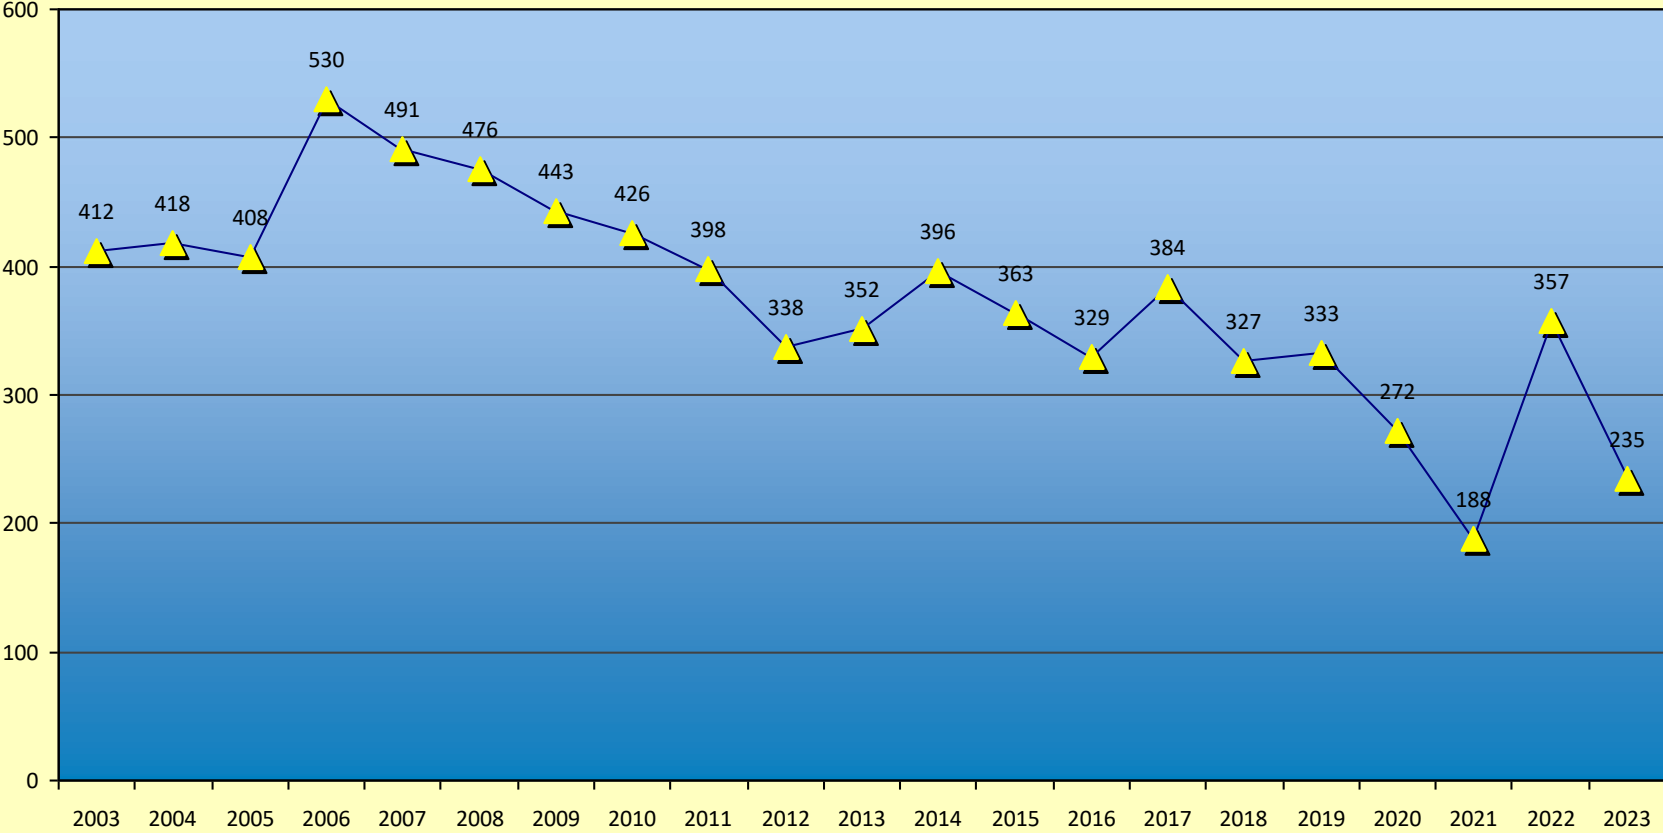

Katholiken im Bistum Magdeburg

Quelle: Bistum Magdeburg | Meldewesen

13.06.2024

Gottesdienstbesucher im Bistum Magdeburg

(Durschnitt am Sonntag einschl. Vorabendmessen)

Quelle: Bistum Magdeburg | Meldewesen

13.06.2024

Taufen im Bistum Magdeburg

Quelle: Bistum Magdeburg | Meldewesen

Kindertaufen im Bistum Magdeburg

(bis zum vollendeten 14. Lebensjahr)

Quelle: Bistum Magdeburg | Meldewesen

Erwachsenentaufen im Bistum Magdeburg

(ab dem vollendeten 14. Lebensjahr)

Quelle: Bistum Magdeburg | Meldewesen

13.06.2024

Erstkommunionen im Bistum Magdeburg

Quelle: Bistum Magdeburg | Meldewesen

Firmungen im Bistum Magdeburg

Quelle: Bistum Magdeburg | Meldewesen