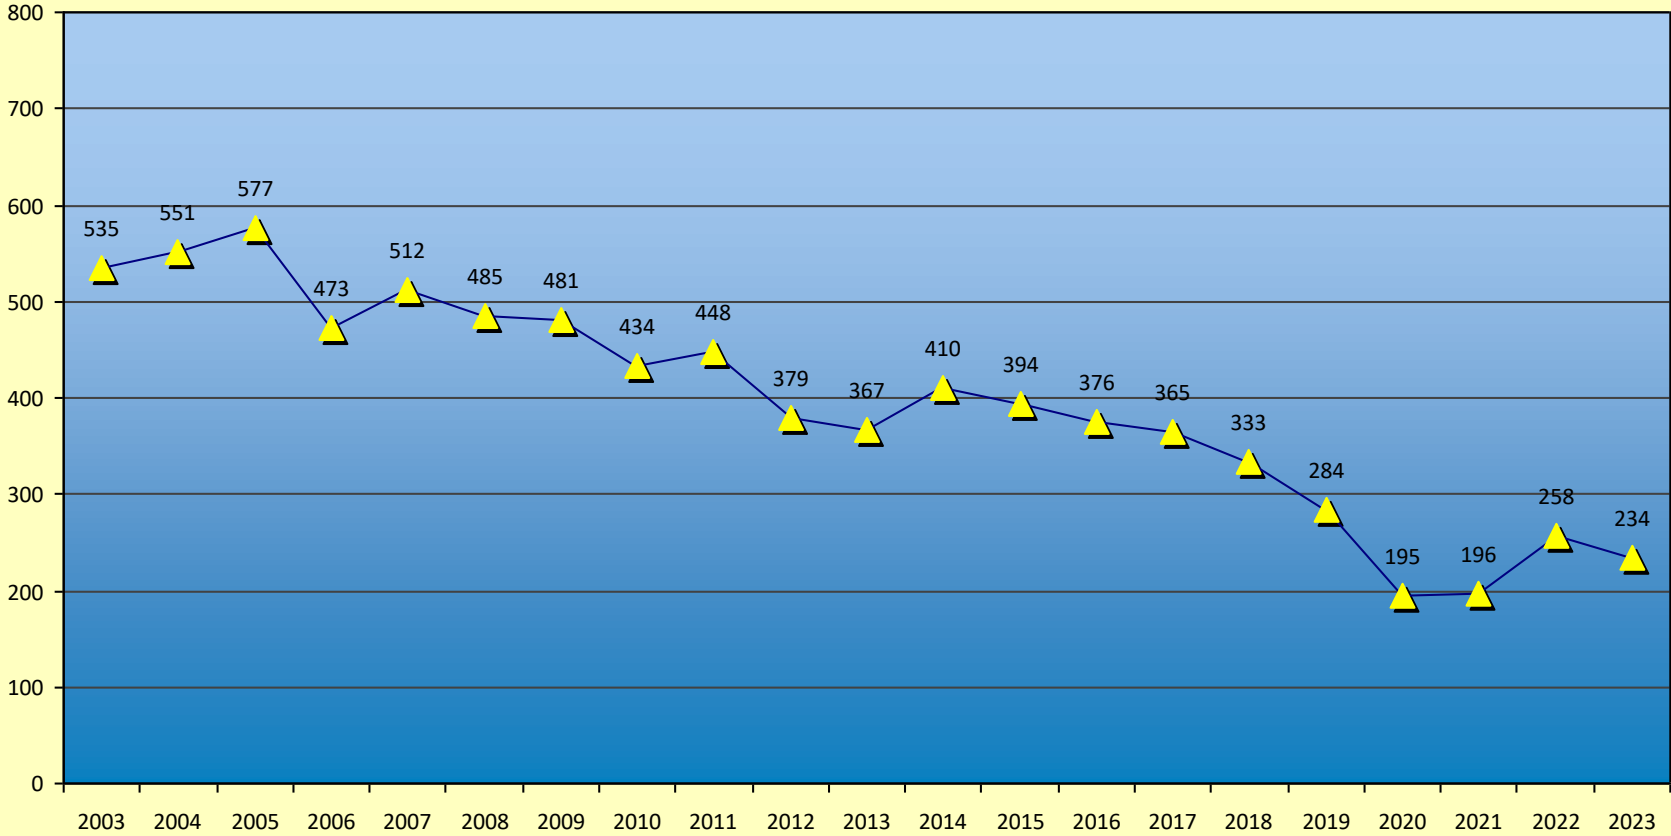

Katholiken im Bistum Magdeburg

Quelle: Bistum Magdeburg | Meldewesen

13.06.2024

Gottesdienstbesucher im Bistum Magdeburg

(Durschnitt am Sonntag einschl. Vorabendmessen)

Quelle: Bistum Magdeburg | Meldewesen

13.06.2024

Taufen im Bistum Magdeburg

Quelle: Bistum Magdeburg | Meldewesen

Kindertaufen im Bistum Magdeburg

(bis zum vollendeten 14. Lebensjahr)

Quelle: Bistum Magdeburg | Meldewesen

Erwachsenentaufen im Bistum Magdeburg

(ab dem vollendeten 14. Lebensjahr)

Quelle: Bistum Magdeburg | Meldewesen

13.06.2024

Erstkommunionen im Bistum Magdeburg

Quelle: Bistum Magdeburg | Meldewesen

Firmungen im Bistum Magdeburg

Quelle: Bistum Magdeburg | Meldewesen