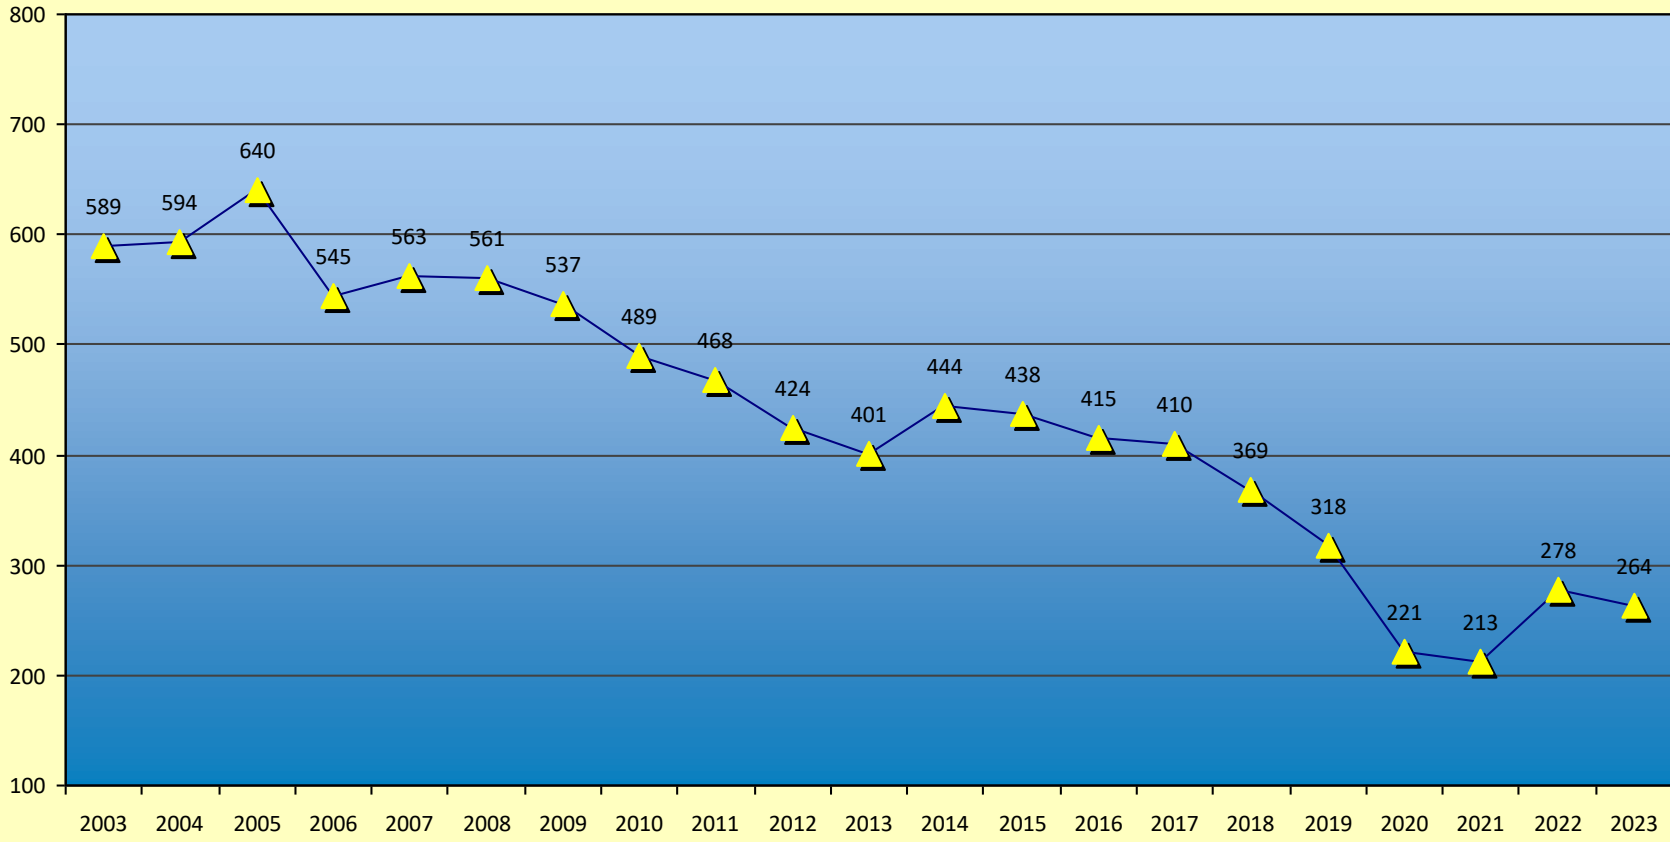

Katholiken im Bistum Magdeburg

Quelle: Bistum Magdeburg | Meldewesen

13.06.2024

Gottesdienstbesucher im Bistum Magdeburg

(Durschnitt am Sonntag einschl. Vorabendmessen)

Quelle: Bistum Magdeburg | Meldewesen

13.06.2024

Taufen im Bistum Magdeburg

Quelle: Bistum Magdeburg | Meldewesen

Kindertaufen im Bistum Magdeburg

(bis zum vollendeten 14. Lebensjahr)

Quelle: Bistum Magdeburg | Meldewesen

Erwachsenentaufen im Bistum Magdeburg

(ab dem vollendeten 14. Lebensjahr)

Quelle: Bistum Magdeburg | Meldewesen

13.06.2024

Erstkommunionen im Bistum Magdeburg

Quelle: Bistum Magdeburg | Meldewesen

Firmungen im Bistum Magdeburg

Quelle: Bistum Magdeburg | Meldewesen